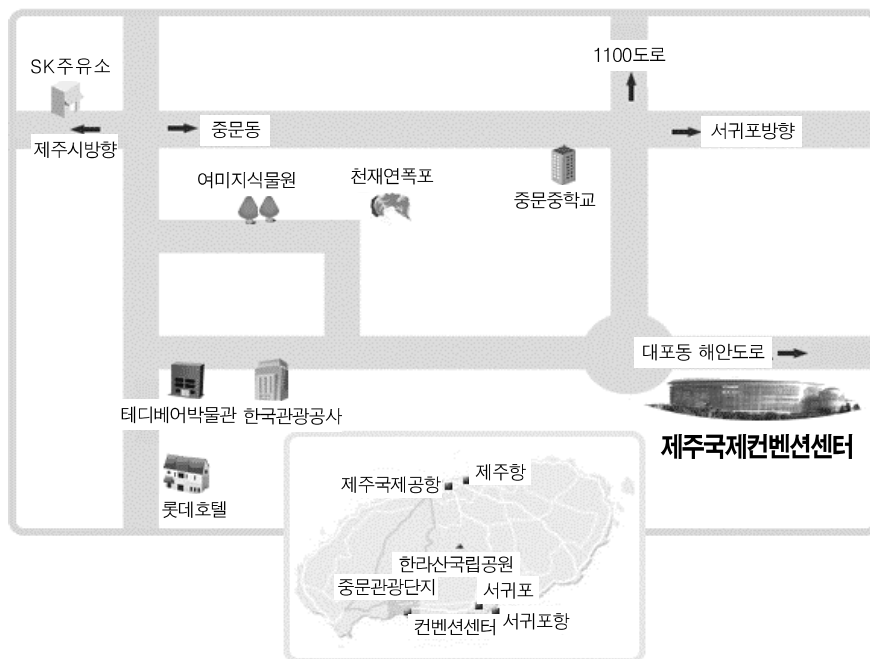

ICC 제주 안내도

항공 및 숙박

참가하시는 회원님들의 편의를 도모하기 위하여 항공/숙박/렌트카/관광을 할인된 가격으로 제공하고자 모든 예약업무를 한진관광에 위탁하였습니다.

예약 홈페이지는 8월 16일(화)부터 오픈되어 회원님들이 이용하실 수 있습니다.

한국고분자학회 홈페이지(www.polymer.or.kr)에서 접속하시면 됩니다.

약도

- 제주국제공항에서 ICC JEU까지는 서부관광도로를 통해 차량으로 40~50분 가량 소요되며 매 15분마다 공항에서 리무진 버스가 운행됩니다.
- 자가차량 주차시 당사 외부주차시설 및 건물내 1,2층을 이용하시길 바랍니다.

◆ 공항버스 이용

공항버스(공항→컨벤션센터) 편도요금 : 제주공항 중문관광단지 3,500원/성인, 편도
 운행간격 : 매 15분 소요시간 45분 문의전화 : 삼영교통(064)746-3036

◆ 택시 이용

공항에서 출발전에 요금이 정해져 있으므로 미리 확인하고 출발하는 것이 좋습니다.

공항→홀리데이인크라운프라자호텔→르네상스호텔→여미지식물원입구→하나호텔→하얏트호텔→신라호텔→스위트호텔→한국콘도→제주국제컨벤션센터→뉴경남호텔→서귀포호텔→파라디스호텔입구→서귀포KAL호텔